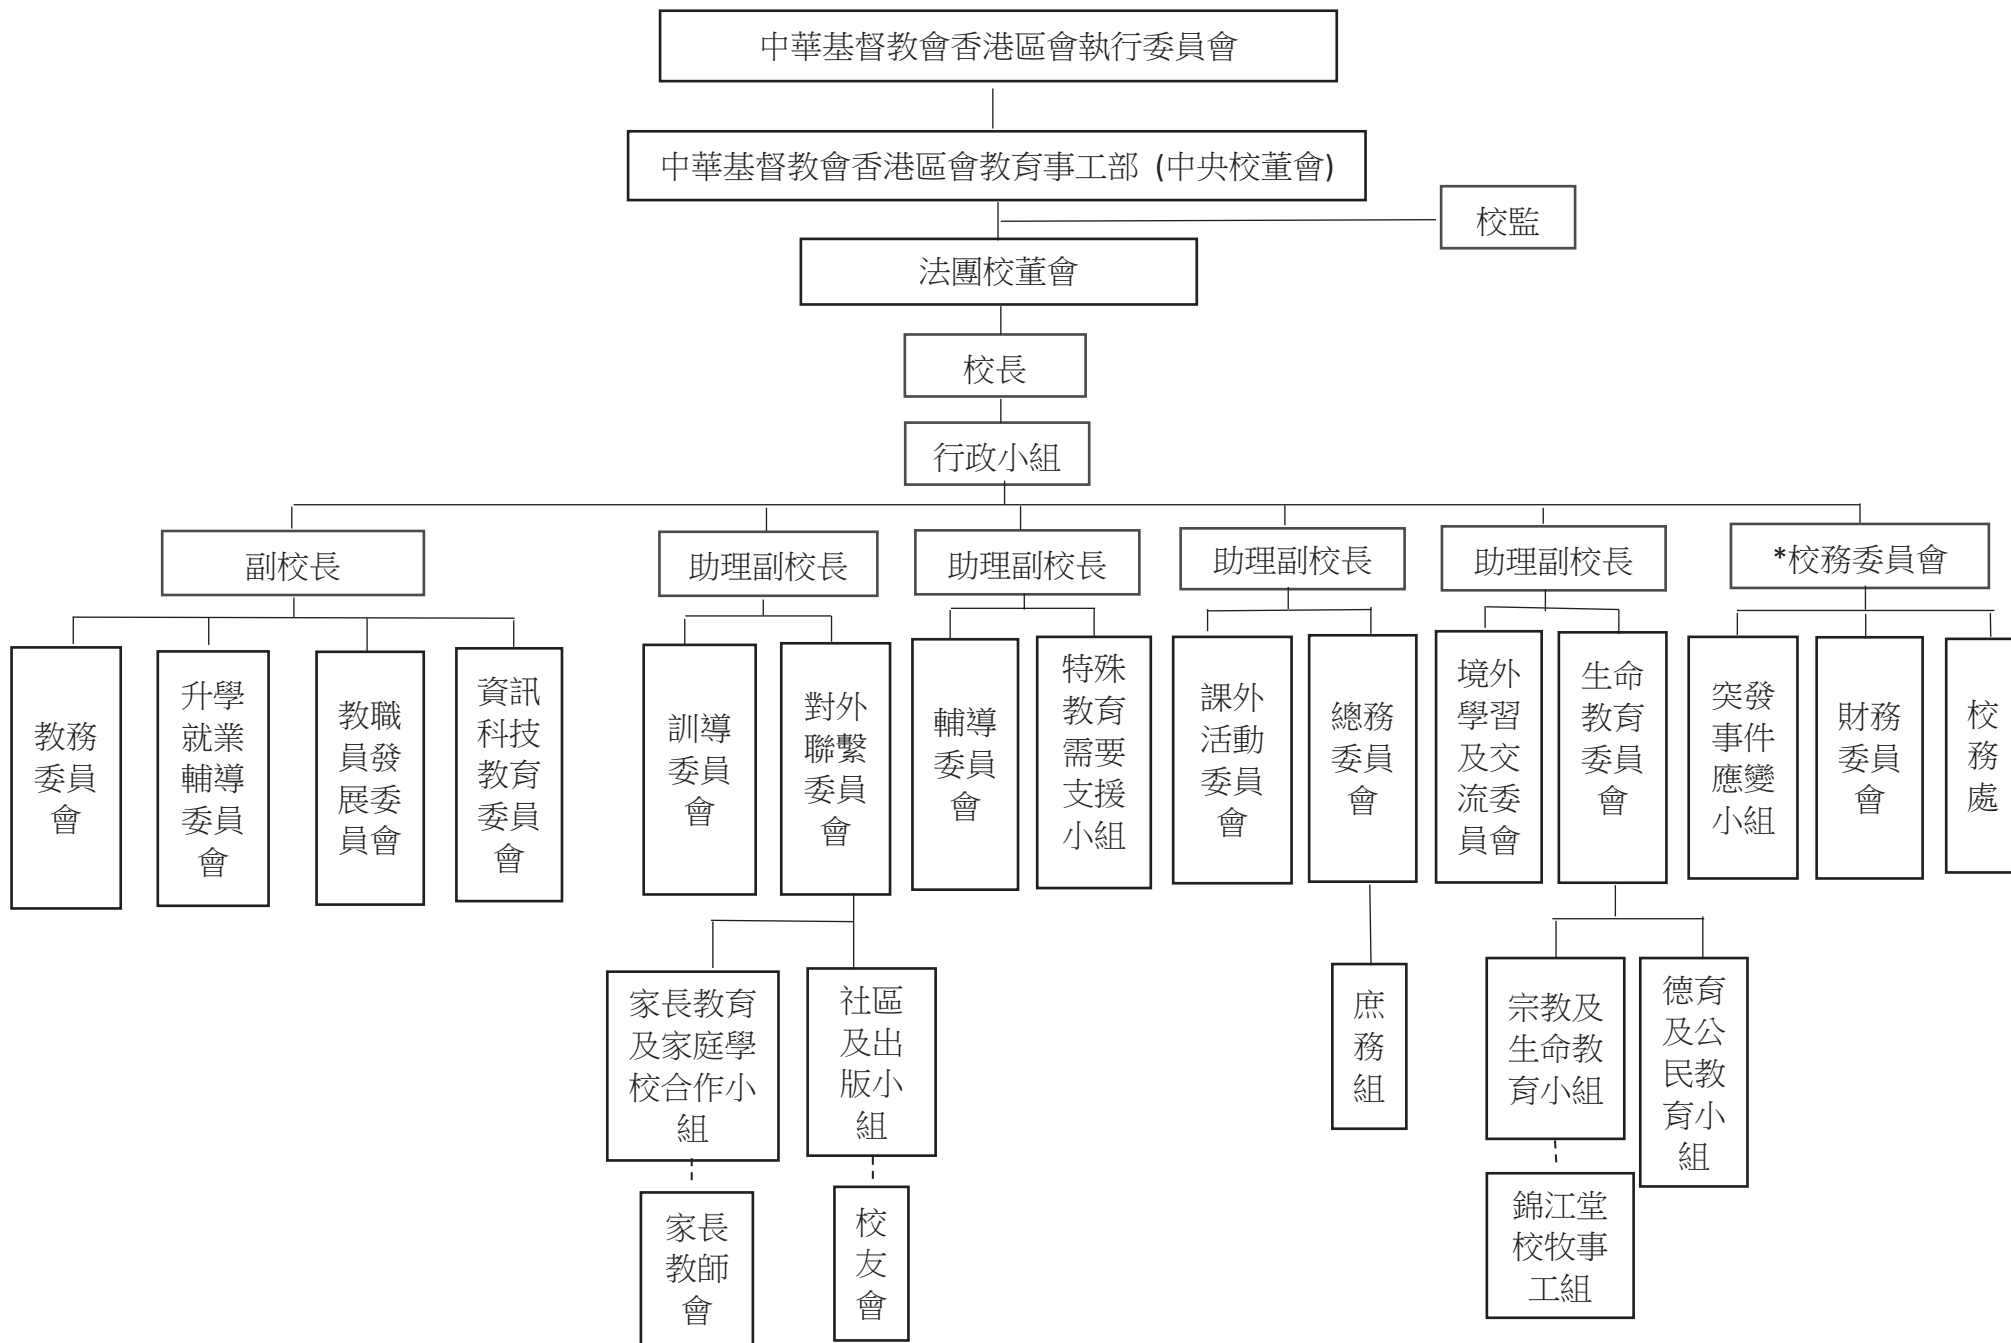

中華基督教會基協中學
行政組織圖

*校務委員會同工同時擔任國家安全教育委員會成員